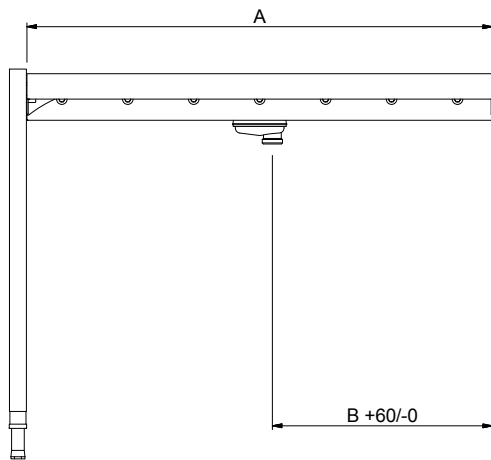

Front aanzicht