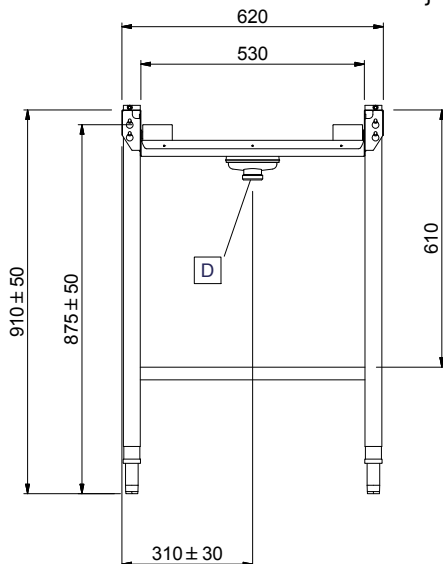

Constructie

- Standaard geleverd met één pootstel.
- De roestvrijstalen stelpoten zijn +50/-50 mm in hoogte verstelbaar, voor de juiste hoogte instelling ten opzichte van de afwasmachine.
- Gelaste solide flensen voor een sterke verbinding van de units.
- Alle oppervlakken zijn glad en gepolijst uitgevoerd.
- De 40x40 mm poten zijn van roestvrijstalen buis AISI304.
- De lebak is van 1,2 mm dik roestvrijstaal AISI304.
- het blad heeft afgeronde hoeken voor makkelijk schoonmaken.
- Het extra leverbare zelfdragende bodemschap maakt een draagframe overbodig.
- Rollenbanen kunnen optioneel voorzien worden van een eindplaat, een eindschakelaar, korven geleiderrekken, een bodemschap of een bodemrooster.
- De schuin aflopende bodem van de rollenbaan maakt een snelle waterafvoer mogelijk.

Duurzaamheid

Goedkeuring _____

- De rollenbanen met korte rollen zijn leverbaar met een lengte vanaf 400 mm oplopend met 100 mm tot 2600 mm.

Front aanzicht

Zij aanzicht

D = Afvoer

Boven aanzicht

Water

Afvoer aansluiting 1"1/2

Algemene gegevens

Externe afmetingen, lengte	900 mm
Externe afmetingen, breedte	620 mm
Externe afmetingen, hoogte	910 mm
Gewicht, netto	13 kg
Hoogte verstelling	50/50 mm
Lekbak materiaal	Roestvrijstaal 1.4301 (AISI304)
Type rollers	Kort