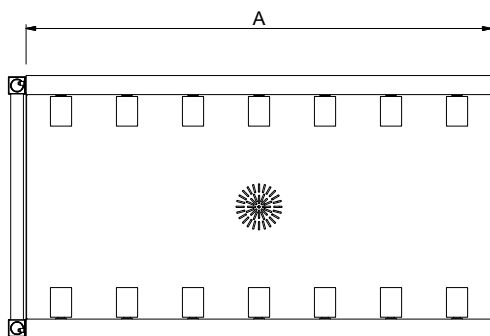

Constructie

- Standaard geleverd met één pootstel.
- De roestvrijstalen stelpoten zijn +50/-50 mm in hoogte verstelbaar, voor de juiste hoogte instelling ten opzichte van de afwasmachine.
- Gelaste solide flensen voor een sterke verbinding van de units.
- Alle oppervlakken zijn glad en gepolijst uitgevoerd.
- De 40x40 mm poten zijn van roestvrijstalen buis AISI304.
- De lebak is van 1,2 mm dik roestvrijstaal AISI304.
- het blad heeft afgeronde hoeken voor makkelijk schoonmaken.
- Het extra leverbare zelfdragende bodemschap maakt een draagframe overbodig.
- Rollenbanen kunnen optioneel voorzien worden van een eindplaat, een eindschakelaar, korven geleiderrekken, een bodemschap of een bodemrooster.
- De schuin aflopende bodem van de rollenbaan maakt een snelle waterafvoer mogelijk.

Duurzaamheid

Goedkeuring _____

- De rollenbanen met korte rollen zijn leverbaar met een lengte vanaf 400 mm oplopend met 100 mm tot 2600 mm.

Front aanzicht

Zij aanzicht

D = Afvoer

Boven aanzicht

Water

Afvoer aansluiting 1"1/2

Algemene gegevens

Externe afmetingen, lengte	900 mm
Externe afmetingen, breedte	620 mm
Externe afmetingen, hoogte	910 mm
Gewicht, netto	13 kg
Hoogte verstelling	50/50 mm
Lekbak materiaal	Roestvrijstaal 1.4301 (AISI304)
Type rollers	Kort